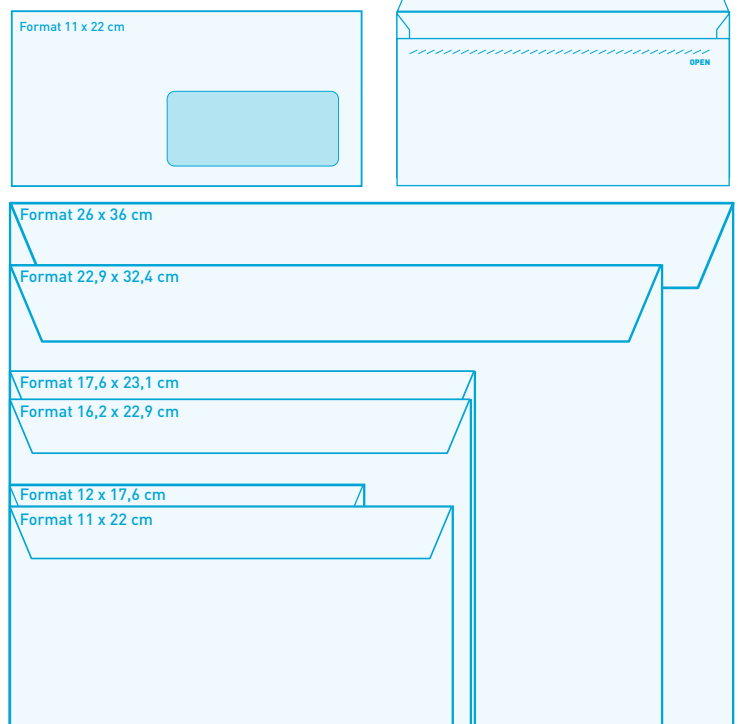

Enveloppes autocollantes blanches

03

Enveloppe avec bande autocollante

Enveloppes blanches avec fermeture facile (autocollante)
Différents formats au choix

Code	Réf.
E11992	Enveloppe blanche avec fenêtre, Ft. 11 x 22 cm
E11987	Enveloppe blanche sans fenêtre, Ft. 11 x 22 cm
E11981	Enveloppe blanche Ft. 12 x 17,6 cm
E11380	Enveloppe blanche Ft. 16,2 x 22,9 cm
E11351	Enveloppe blanche Ft. 17,6 x 23,1 cm
E11352	Enveloppe blanche Ft. 22,9 x 32,4 cm
E11354	Enveloppe blanche Ft. 26 x 36 cm